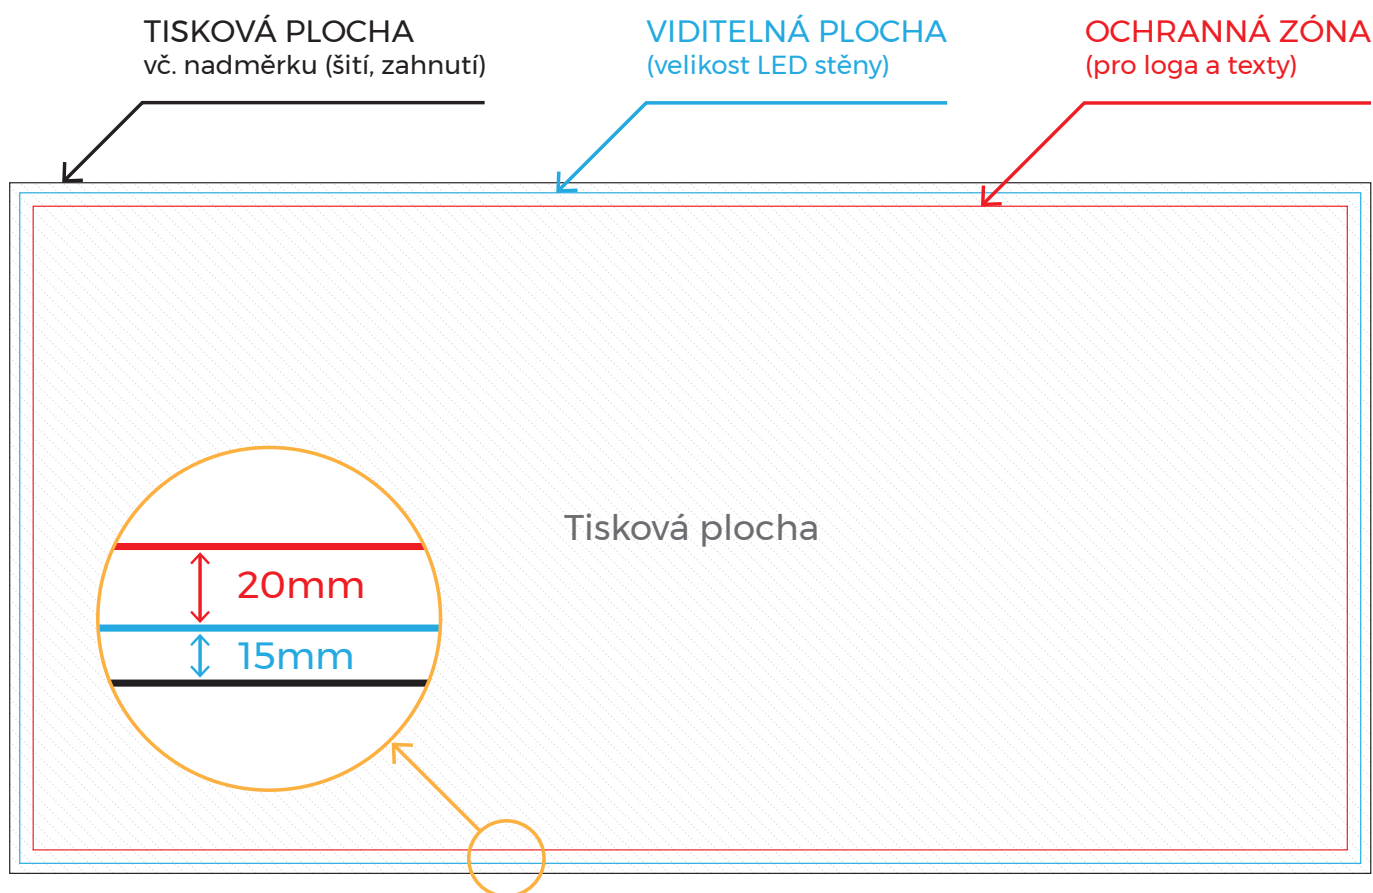

### **VARIO LED stěna - šířka 100cm**

Rozvržení pro přípravu grafiky

▪ PŘÍPRAVA

- Vyberte šablonu stěny (požadovaná šířka x výška)

▪ Grafika

- Umístěte **grafiku do tiskové plochy**
- Loga a texty **musí být uvnitř ochranné zóny** (červená linka)

## **VARIO LED stěna**

Viditelná plocha: 100x200cm

Tisková plocha: 103x203cm

Měřítko šablony: 1:1

## **VARIO LED stěna**

Viditelná plocha: 100x225cm

Tisková plocha: 103x228cm

Měřítko šablony: 1:1

## **VARIO LED stěna**

Viditelná plocha: 100x250cm

Tisková plocha: 103x253cm

Měřítko šablony: 1:1